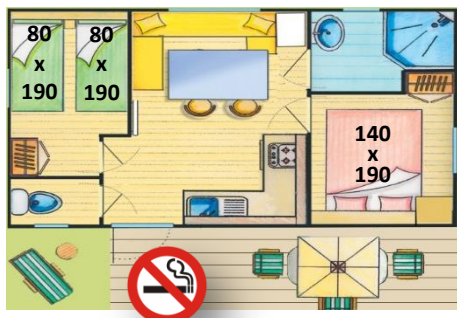

COTTAGE TY MEUR

25 m²

Terrasse / Terrace : 11 m²

Personnes / People : 4/6 max

Salle de bain - WC / Bathroom : 1

Chambres / Bedrooms : 2

Vaisselle Crockery

- 8 Assiettes plates / Plates
- 8 Assiettes creuses / Soup plates
- 8 Assiettes dessert / Dessert plates
- 2 Saladiers / Salad bowls
- 2 Plats services / Dishes
- 6 Bols / Bowls
- 6 Tasses / Cups
- 6 Mugs / Mugs