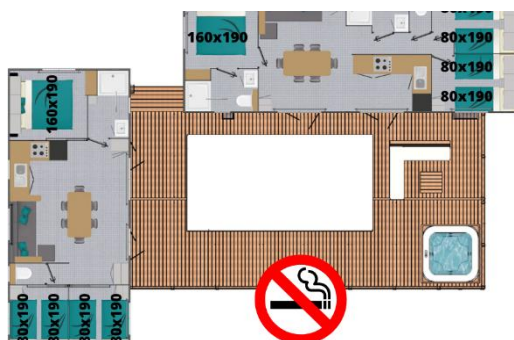

## COTTAGE TERRASSE DE MANE 12 PAX

**36 m<sup>2</sup>**

**Terrasse couverte / Shady terrace : 90 m<sup>2</sup>**

**Personnes / People : 6 max**

**Salle de bains - WC / Bathrooms : 1**

**Chambres / Bedrooms : 3**