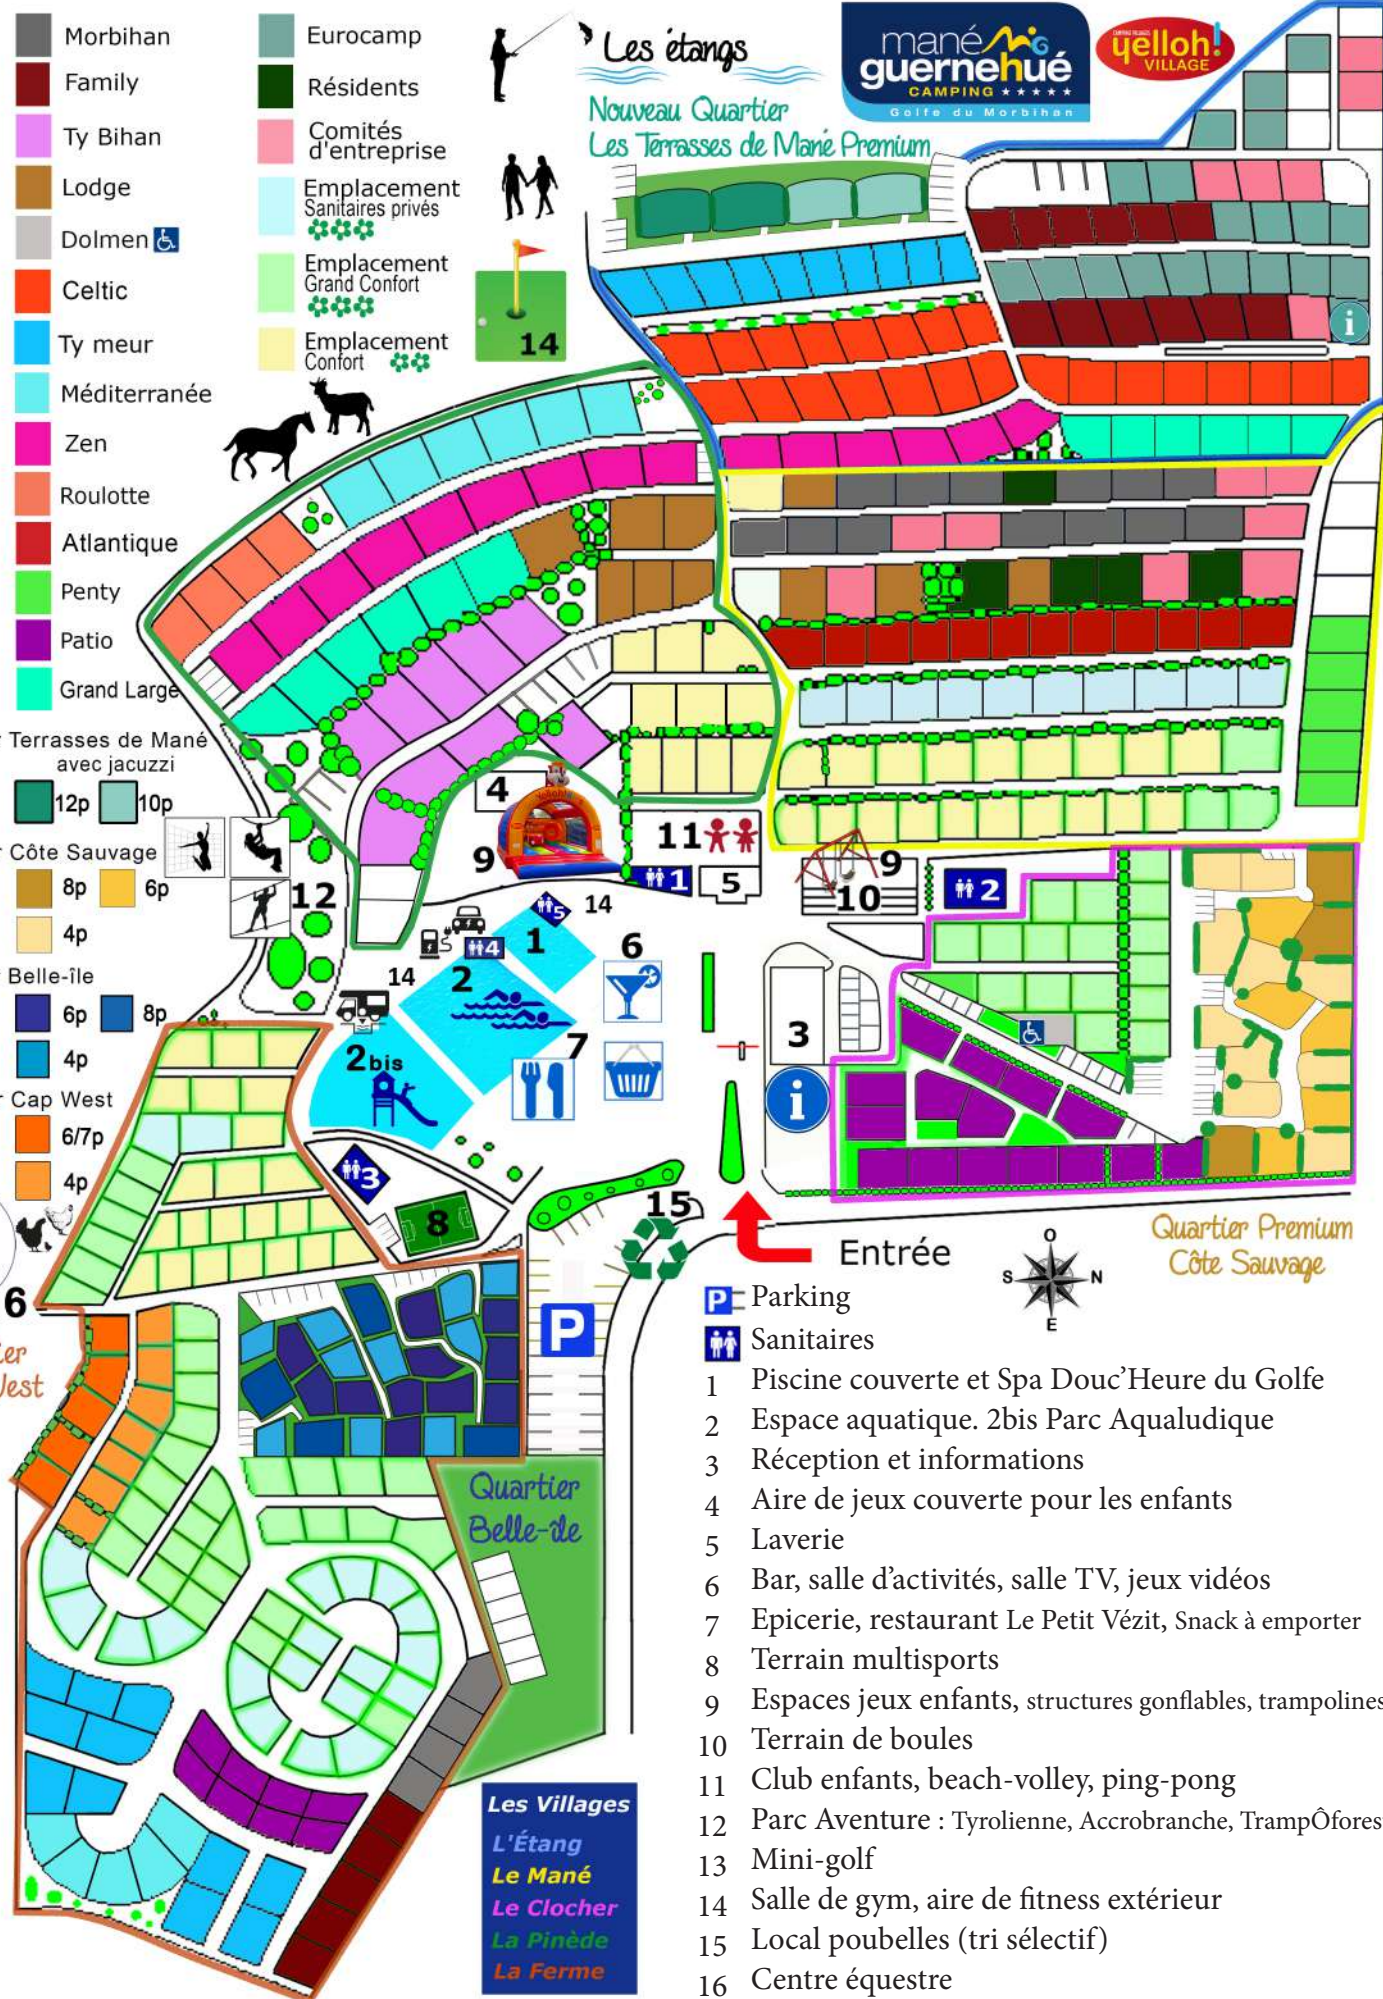

- Morbihan
- Family
- Ty Bihan
- Lodge
- Dolmen
- Celtic
- Ty meur
- Méditerranée
- Zen
- Roulotte
- Atlantique
- Penty
- Patio
- Grand Large

- Eurocamp
- Résidents
- Comités d'entreprise
- Emplacement Sanitaires privés
- Emplacement Grand Confort
- Emplacement Confort

Les étangs
Nouveau Quartier
Les Terrasses de Mané Premium

- Quartier Terrasses de Mané avec jacuzzi
 12p 10p
- Quartier Côte Sauvage
 8p 6p
 4p
- Quartier Belle-île
 6p 8p
 4p
- Quartier Cap West
 6/7p
 4p

Quartier Cap West

- Parking
- Sanitaires
- 1 Piscine couverte et Spa Douc'Heure du Golfe
- 2 Espace aquatique. 2bis Parc Aqualudique
- 3 Réception et informations
- 4 Aire de jeux couverte pour les enfants
- 5 Laverie
- 6 Bar, salle d'activités, salle TV, jeux vidéos
- 7 Epicerie, restaurant Le Petit Vézit, Snack à emporter
- 8 Terrain multisports
- 9 Espaces jeux enfants, structures gonflables, trampolines
- 10 Terrain de boules
- 11 Club enfants, beach-volley, ping-pong
- 12 Parc Aventure : Tyrolienne, Accrobranche, TrampÔforest.
- 13 Mini-golf
- 14 Salle de gym, aire de fitness extérieur
- 15 Local poubelles (tri sélectif)
- 16 Centre équestre
- Vidange camping-car
- Borne de recharge véhicule électrique