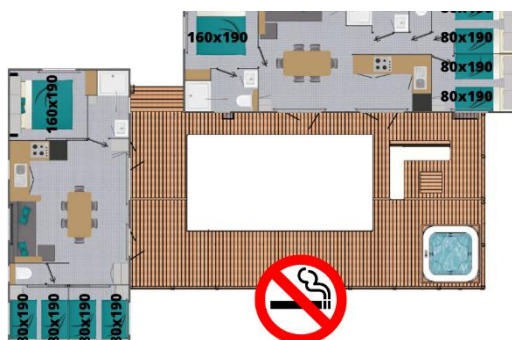

Pour tout objet manquant ou cassé, n'hésitez pas à vous adresser à la réception.

For every missing or broken item, please come to inform the reception.

COTTAGE TERRASSE DE MANE 12 PAX

36 m²

Terrasse couverte / Shady terrace : 90 m²