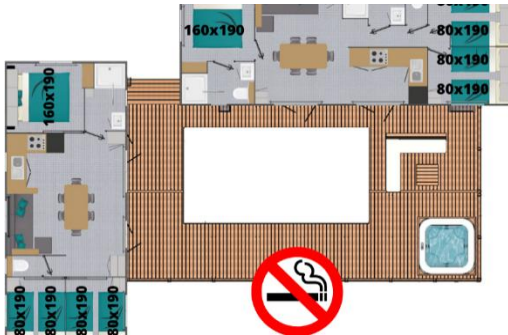

## COTTAGE TERRASSE DE MANE 12 PAX

40 m<sup>2</sup>

überdachte Terrasse / overdekt terras : 90 m<sup>2</sup>

Personen / personen : 6 max

Zimmer / kamers : 3

Badezimmer - WC / badkamer : 3

Klimaanlage / airconditioning : 1