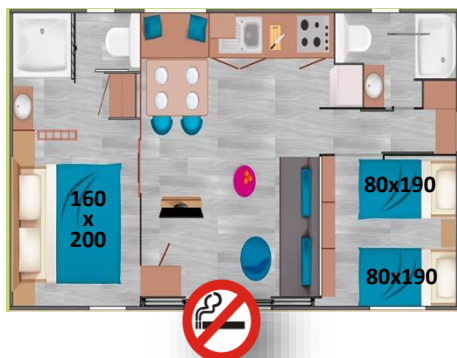

COTTAGE PATIO BELLE ÎLE 4P

35 m²

überdachte Terrasse / overdekt terras : 18 m²

Personen / personen : 4 max

Badezimmer - WC / badkamer : 2

Zimmer / kamers : 2

- 8 Tellern / platen
- 8 Suppentellern / soepborden
- 8 Desserttellern / dessertborden
- 2 Salatschlüssel / saladeschalen
- 1 Servierplatten / serveerschalen
- 6 Schalen / schalen
- 6 Tassen / kopjes
- 6 Mugs / mokken
- 1 Mikrowellenschüssel / magnetronschaal