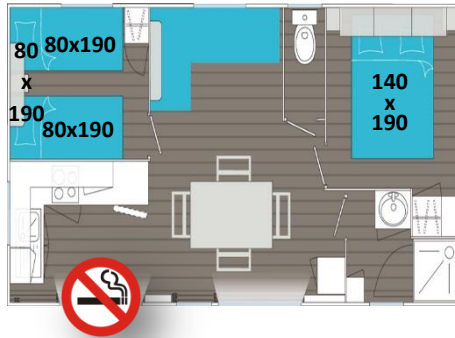

## COTTAGE DOLMEN

**30m<sup>2</sup>**

**Terrasse couverte / Covered terrace : 14 m<sup>2</sup>**

**Personnes / People : 5/6 max**

**Salle de bain - WC / Bathroom : 1**

**Chambres / Bedrooms : 2**