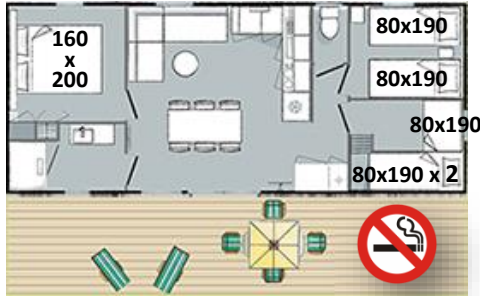

COTTAGE CAP WEST 6/7

35m²

überdachte Terrasse / overdekt terras : 16 m²

Personen / personen : 7 max

Zimmer / kamers : 3

Badezimmer - WC / badkamer : 1

Geschirr Servies

- 10 Tellern / platen
- 10 Suppentellern / soepborden
- 10 Desserttellern / dessertborden
- 2 Salatschlüssel / saladeschalen
- 2 Servierplatten / serveerschalen
- 8 Schalen / schalen
- 8 Tassen / kopjes
- 8 Mugs / mokken