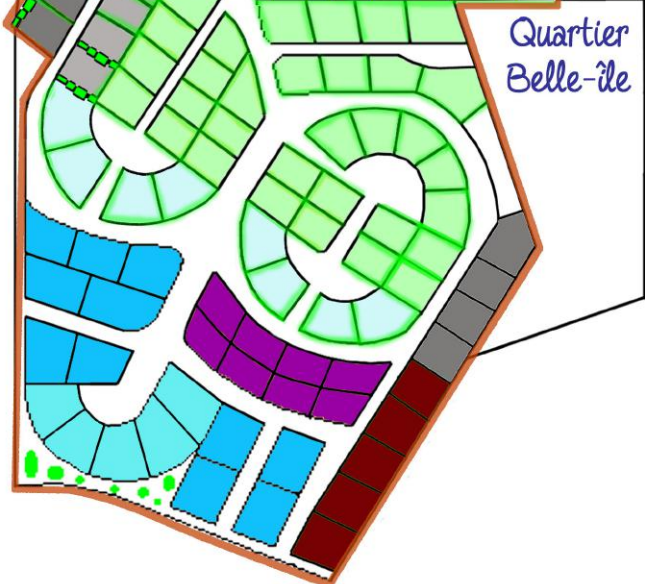

- Morbihan
- Family
- Ty Bihan
- Lodge
- Dolmen plus
- Bretagne
- Pacifique
- Ty meur
- Méditerranée
- Zen
- Tente safari
- Roulotte
- Patio
- Penty
- Atlantique
- Patio Belle-île

- Eurocamp i
- Résidents
- Comités d'entreprise
- Emplacement Privatif 🌳🌳🌳
- Emplacement Grand Confort 🌳🌳🌳
- Emplacement Confort 🌳

- Les Villages**
- L'Étang
 - Le Mané
 - Le Clocher
 - La Pinède
 - La Ferme

Etangs

P Parking

1, 2, 3, 4, 5 Sanitaires

- 1 Piscine couverte et Spa Douc'Heure du Golfe
- 2 Espace aquatique. 2bis Parc Aqualudique (été 2018)
- 3 Réception et informations
- 4 Aire de jeux pour les enfants couverte
- 5 Laverie
- 6 Salle d'activités, bar, salle TV, jeux vidéos
- 7 Epicerie, restaurant
- 8 Terrain multisports
- 9 Espaces jeux enfants, structures gonflables, trampolines
- 10 Terrain de boules
- 11 Club enfants, beach-volley
- 12 Tyrolienne. Parcours accrobranche. TrampoForest.
- 13 Mini-golf
- 14 Vidange camping-car
- 15 Local poubelles (tri sélectif)
- 16 Centre équestre

Entrée