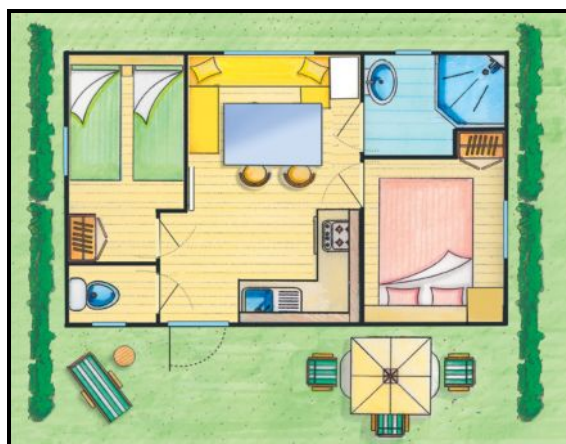

# Le Ty Meur

COTTAGE Confort +/- 24 m<sup>2</sup>  
2 CHAMBRES – 6 PERSONNES

## Description

- 1 chambre avec un lit 2 places
- 1 chambre avec 2 lits simples
- Salon avec banquette utilisable en lit d'appoint
- Cuisine avec plaques gaz, four micro-ondes, réfrigérateur, cafetière électrique
- Douche, lavabo, wc séparé
- Un salon de jardin
- Eau, électricité 10A
- Chauffage
- Possibilité de mettre un lit bébé dans une chambre